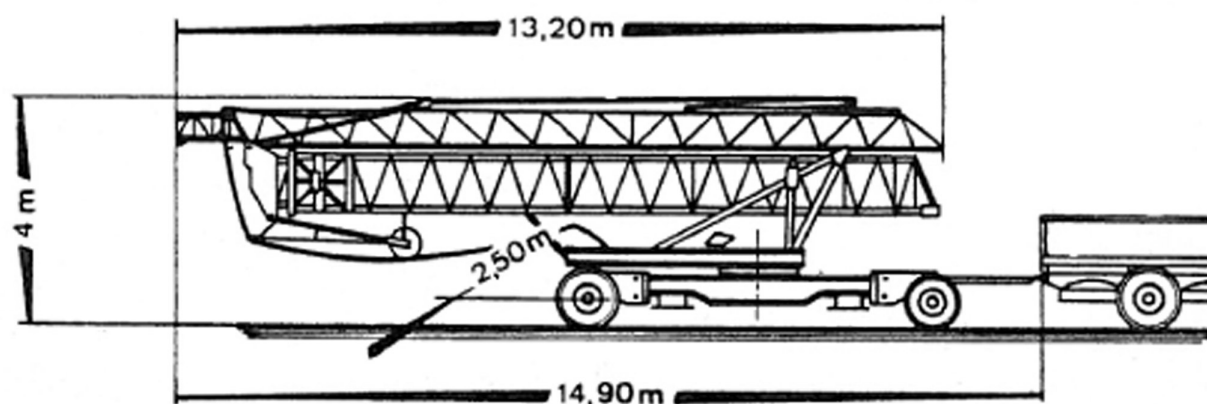

Věžový jeřáb 315 D

POTAIN

Vyložení (m)	10,3	12	13	14	15	16	17	18	19	20	21	22	23	24	25
Nosnost (kg)	3000	2482	2247	2051	1883	1740	1614	1505	1408	1321	1243	1173	1110	1052	1000

Věžový jeřáb POTAIN 315 D

POLOMĚR OTÁČENÍ A PŘÍKON

Poloměr otáčení: $r=3,4$ m

Příkon: 20 kVA

Jištění: 32 A motorový jistič