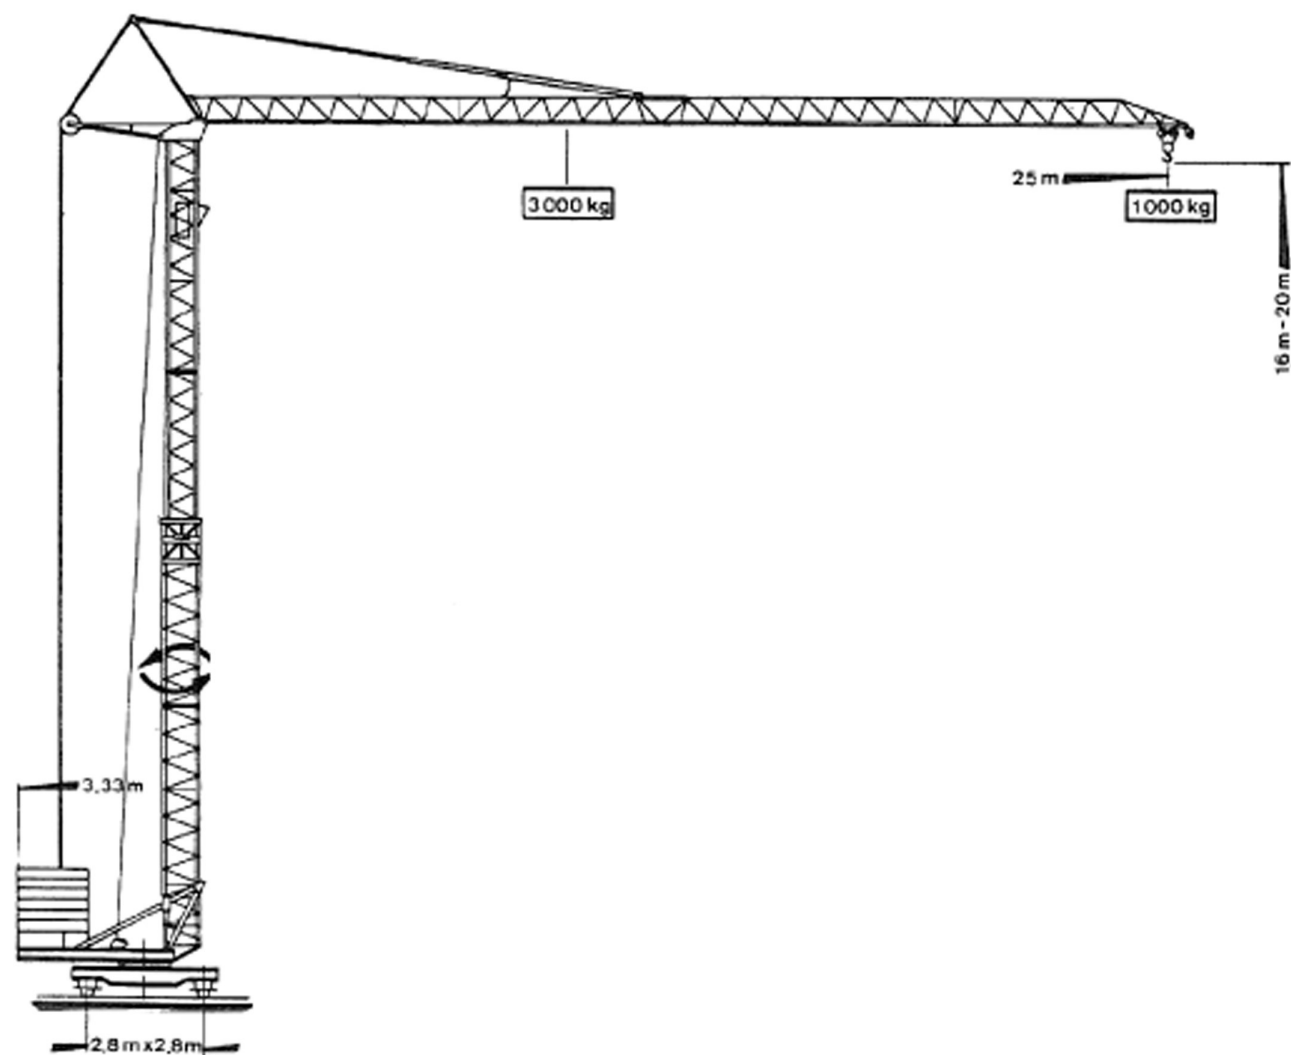

Věžový jeřáb 315 D

POTAIN

Vyložení (m)	10,3	12	13	14	15	16	17	18	19	20	21	22	23	24	25
Nosnost (kg)	3000	2482	2247	2051	1883	1740	1614	1505	1408	1321	1243	1173	1110	1052	1000

Věžový jeřáb POTAIN 315 D

POLOMĚR OTÁČENÍ A PŘÍKON

Poloměr otáčení: $r=3,4$ m

Příkon: 20 kVA

Jištění: 32 A motorový jistič